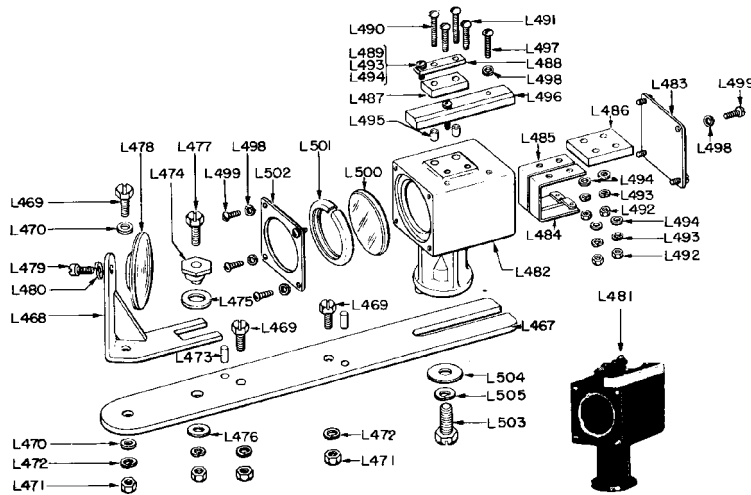

Page 7 - Ge thermostat & mirror assembly

Ref No.	Skyview No.	Price (US Dollars)	Description
Lc4	5992530G7	479.00	GE thermostat & Mirror Assembly
L467	5992530P3	37.50	Strap
L468	8067773	41.25	Mirror Support
L469		.50	Bolt, 1/4-20, 3/4" Hex head S. S.
L470		.50	Washer 1/4" S. S.
L471		.50	Nut 1/4-20 S. S.
L472		.50	Lockwasher 1/4"S. S.
L473		.50	Pin .188 x 7/16"
L474	6904447	21.25	Eccentric
L475		2.50	Washer.
L476		.50	Washer 1/4"S. S.
L477		.50	Bolt, 1/4-20, 7/8" Hex head S. S.
L478	G537	35.00	Mirror
L479		.50	Screw 10-24, 3/8" Fil. head n. a.
L480		.50	Lockwasher #10 S. S.
L481	G534	237.00	Thermostat- unit assembly (L482-L505)
L482	5992530P49	45.00	Housing
L483	6902910	15.00	Cover
L484	G536	10.00	Contact thermostat WO/tab
L485	G535	12.00	Contact thermostat W/tab
L486	6954400	15.00	Block
L487	6954401	15.00	Block
L488	6954402	18.25	Terminal, brass
L489		.50	Screw 6-32, 5/16 round head brass
L490		.50	Screw 6-32, 1 1/8" round head brass
L491		.50	Screw 6-32, 3/4" round head brass
L492		.50	Nut, 6-32, hex brass
L493		.50	Lockwasher #6 S. S.
L494		.50	Washer #6 S. S.
L495	5992530P19	16.25	Insulating bushing
L496	6905968	28.25	Block insulation
L497		.50	Screw, 6-32, 5/16" round head S. S.
L498		.50	Lockwasher #6 S. S.
L499		.50	Screw 6-32, 5/16" round head S. S.
L500	5959525	12.75	Window
L501	5992530P20	18.25	Tape
L502	6902918	25.25	Cover
L503		.50	Screw, 5/16-18, 3/4" hex head slotted S. S.
L504		.50	Washer 5/16" S. S.
L505		.50	Lockwasher 5/16"S. S.